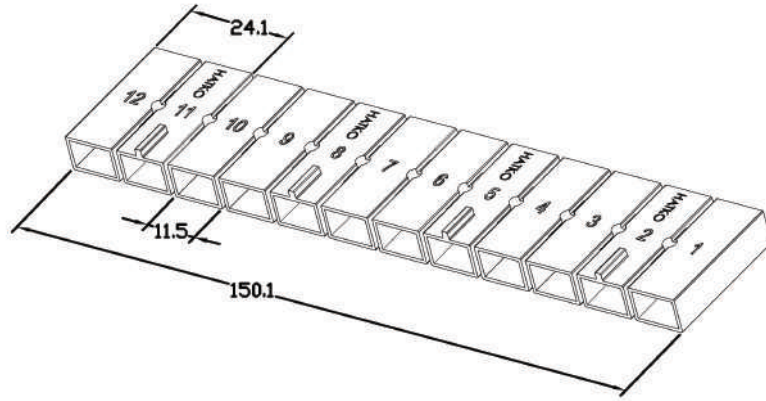

Klemensler / Sleeved Tabs

Ürün Adı Product Name	Ürün Kodu Product Code	Malzeme / Material		Adet / SPQ
		PA6.6 (V2)	PA6 (V2-NF)	
1'li Fiş Klemens Sleeve (1 Pole)	0XXXX43016-0	●	●	1.000
2'li Fiş Klemens Sleeve (2 Poles)	0XXXX43011-0	●	●	500
3'lü Fiş Klemens Sleeve (3 Poles)	0XXXX43012-0	●	●	500
4'lü Fiş Klemens Sleeve (4 Poles)	0XXXX43013-0	●	●	500
5'li Fiş Klemens Sleeve (5 Poles)	0XXXX43020-0	●	●	500
6'lı Fiş Klemens Sleeve (6 Poles)	0XXXX43009-0	●	●	500
7'li Fiş Klemens Sleeve (7 Poles)	0XXXX43018-0	●	●	500
8'li Fiş Klemens Sleeve (8 Poles)	0XXXX43010-0	●	●	500
9'lu Fiş Klemens Sleeve (9 Poles)	0XXXX43022-0	●	●	250
10'lu Fiş Klemens Sleeve (10 Poles)	0XXXX43014-0	●	●	250
12'li Fiş Klemens Sleeve (12 Poles)	0XXXX43008-0	●	●	250