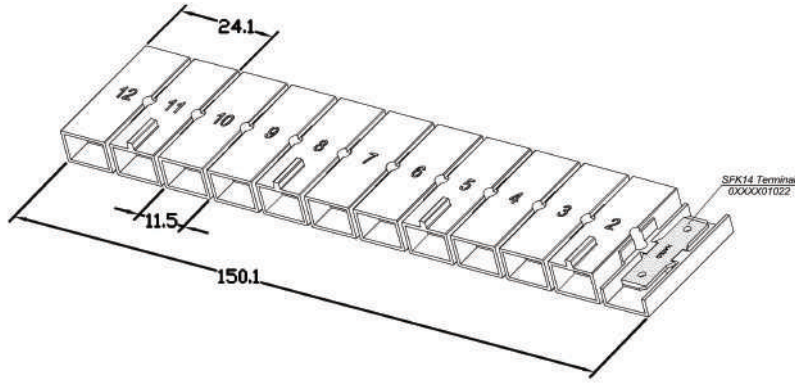

Klemensler / Sleeved Tabs

Ürün Adı Product Name	Ürün Kodu Product Code	Malzeme / Material		Adet / SPQ
		PA6.6 (V2)	PA6 (V2-NF)	
1'li Fiş Klemens Montajlı Sleeved Tab (1 Pole)	9XXXX43015-0	●	●	1.000
2'li Fiş Klemens Montajlı Sleeved Tab (2 Poles)	9XXXX43004-0	●	●	500
3'lu Fiş Klemens Montajlı Sleeved Tab (3 Poles)	9XXXX43005-0	●	●	500
4'lü Fiş Klemens Montajlı Sleeved Tab (4 Poles)	9XXXX43006-0	●	●	500
5'li Fiş Klemens Montajlı Sleeved Tab (5 Poles)	9XXXX43019-0	●	●	500
6'lı Fiş Klemens Montajlı Sleeved Tab (6 Poles)	9XXXX43002-0	●	●	500
7'li Fiş Klemens Montajlı Sleeved Tab (7 Poles)	9XXXX43017-0	●	●	500
8'li Fiş Klemens Montajlı Sleeved Tab (8 Poles)	9XXXX43003-0	●	●	500
9'lu Fiş Klemens Montajlı Sleeved Tab (9 Poles)	9XXXX43021-0	●	●	250
10'lu Fiş Klemens Montajlı Sleeved Tab (10 Poles)	9XXXX43007-0	●	●	250
12'li Fiş Klemens Montajlı Sleeved Tab (12 Poles)	9XXXX43001-0	●	●	250