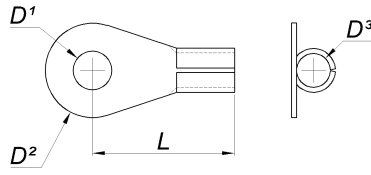

## **Boru Tip Terminaller** *Ring Tongue Terminals*

Boru Tip Terminaller / *Ring Tongue Terminals*

Ürün Adı Product Name	Ürün Kodu Product Code	Malzeme Kalınlığı (mm) Material Thickness (mm)	Kablo Kesiti (mm <sup>2</sup> ) Wire Size (mm <sup>2</sup> )	Form	D <sup>1</sup> (mm)	D <sup>2</sup> (mm)	D <sup>3</sup> (mm)	L (mm)	Malzeme / Material		Adet / SPQ Dökme / Loose
									E-Cu	CuZn	
BK6-35	0XXXX09004	1,50	25,0-35,0	-	Ø6,50	Ø15,20	Ø9,00	26,50	●	*	500
BK8-35	0XXXX09005	1,50	25,0-35,0	-	Ø8,40	Ø16,20	Ø9,00	26,00	●	●	500
BK10-35	0XXXX09006	1,50	25,0-35,0	-	Ø10,50	Ø18,30	Ø9,00	27,50	●	●	500
BK70	0XXXX09018	1,90	50,0-70,0	-	Ø10,30	Ø31,50	Ø13,50	51,00	●	*	25