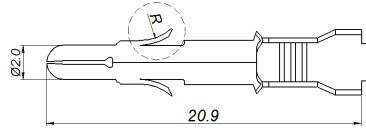

Yuvarlak Erkek Terminaller

Tubular Plug Terminals

Yuvarlak Erkek Terminaller / *Tubular Plug Terminals*

| Ürün Adı <i>Product Name</i> | Ürün Kodu <i>Product Code</i> | Malzeme Kalınlığı (mm) <i>Material Thickness (mm)</i> | Kablo Kesiti (mm ²) <i>Wire Size (mm²)</i> | Form | Malzeme / <i>Material</i> | | | Adet / <i>SPQ</i> | |
|---------------------------------|----------------------------------|--|--|------|---------------------------|------|----|---------------------|----------------------|
| | | | | | CuZn | CuSn | DC | Rulo / <i>Chain</i> | Dökme / <i>Loose</i> |
| SF22EKM | 0XXXX02021 | 0,32 | 0,22-0,35 | - | ● | ✳ | - | 4.000 | - |
| SF22EK | 0XXXX02012 | 0,32 | 0,50-1,00 | - | ● | ✳ | - | 4.000 | - |
| SF22E | 0XXXX02003 | 0,32 | 1,00-1,50 | - | ● | ✳ | - | 4.000 | - |
| SF22EB | 0XXXX02011 | 0,32 | 1,50-2,50 | - | ● | ✳ | - | 3.000 | - |

| Kullanıldığı Konnektörler / <i>Used with insulation housing</i> | Sayfa / <i>Page</i> |
|---|---------------------|
| SF22E 2'li Dişi Konnektör / <i>SF22E Female Housing (2 Poles)</i> | 0XXXX41018-0 13-13 |
| SF22E 3'lü Dişi Konnektör / <i>SF22E Female Housing (3 Poles)</i> | 0XXXX41047-0 13-13 |
| SF22E 4'lü Dişi Konnektör / <i>SF22E Female Housing (4 Poles)</i> | 0XXXX41044-0 13-14 |
| SF22E 6'lı Dişi Konnektör / <i>SF22E Female Housing (6 Poles)</i> | 0XXXX41019-0 13-14 |
| SF22E 9'lu Dişi Konnektör / <i>SF22E Female Housing (9 Poles)</i> | 0XXXX41035-0 13-15 |