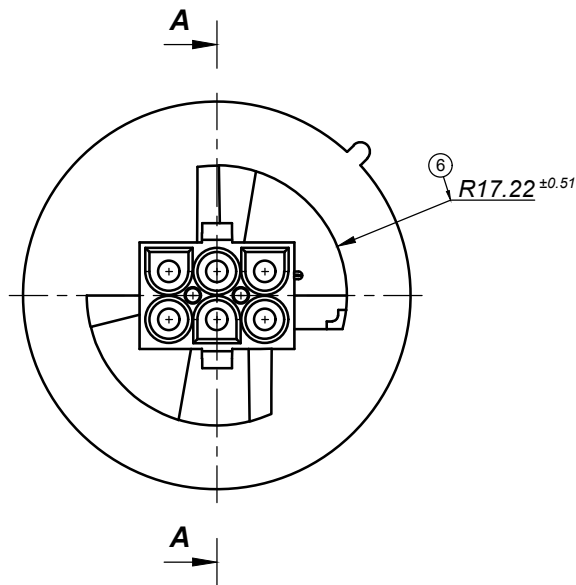

Resim üzerinden ölçü almayınız./Please do not measure the dimensions from the drawing.

Renk ürün kodlaması/ Color codes	
Şeffaf/Natural	- 0
Beyaz/White	- 1
Siyah/Black	- 2
Kırmızı/Red	- 3
Sarı/Yellow	- 4
Yeşil/Green	- 5
Mavi/Blue	- 6
Gri/Grey	- 7
Kahverengi/Brown	- 8
Mor/Purple	- 9
Turuncu/Orange	- 10

BASKI/ EDITION	Rev. No	AÇIKLAMA/ EXPLANATION	TARİH/ DATE
-------------------	------------	--------------------------	----------------

**SF22E 6LI SARKALI
DISI KONNEKTOR**

ÜRÜN ADI/
PRODUCT NAME

5.XXXX.41.081

Parça kodu/ Part code	Malzeme/ Material			Adet/ SPQ	
0780241081-1	PA6 V2 NF	-	-	500	-
Çizen/Drawn by	D.ERLIK	İmza/Signature	Tarih/Date	14.02.2017	Resim numarası/ Drawing No
Kontrol/Control	K.AÇIKGÖZ	İmza/Signature	Tarih/Date	14.02.2017	
Onay/Confirmation	K.TANILLI	İmza/Signature	Tarih/Date	14.02.2017	