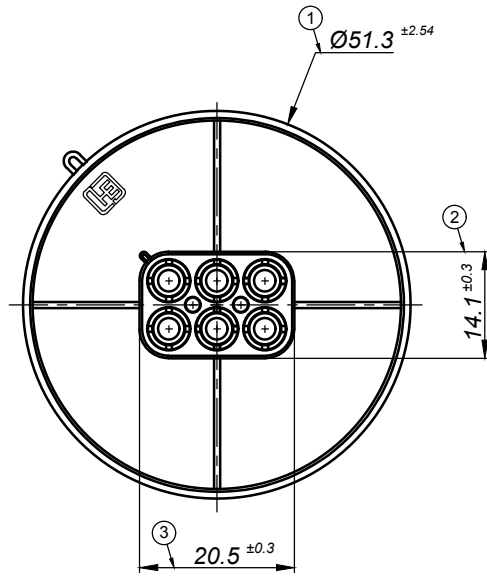

Resim üzerinden ölçü almayınız./Please do not measure the dimensions from the drawing.

Renk ürün kodlaması/ Color codes	
Şeffaf/Natural	- 0
Beyaz/White	- 1
Siyah/Black	- 2
Kırmızı/Red	- 3
Sarı/Yellow	- 4
Yeşil/Green	- 5
Mavi/Blue	- 6
Gri/Grey	- 7
Kahverengi/Brown	- 8
Mor/Purple	- 9
Turuncu/Orange	- 10

BASKI/ EDITION	Rev. No	AÇIKLAMA/ EXPLANATION	TARİH/ DATE
-------------------	------------	--------------------------	----------------

**SF22E 6LI SARKALI
DISI KONNEKTOR**

ÜRÜN ADI/
PRODUCT NAME

5.XXXX.41.081

Parça kodu/ Part code	Malzeme/ Material			Adet/ SPQ	
0780241081-1	PA6 V2 NF	-	-	500	-
Çizen/Drawn by	D.ERLIK	İmza/Signature	Tarih/Date	14.02.2017	Resim numarası/ Drawing No
Kontrol/Control	K.AÇIKGÖZ	İmza/Signature	Tarih/Date	14.02.2017	
Onay/Confirmation	K.TANILLI	İmza/Signature	Tarih/Date	14.02.2017	