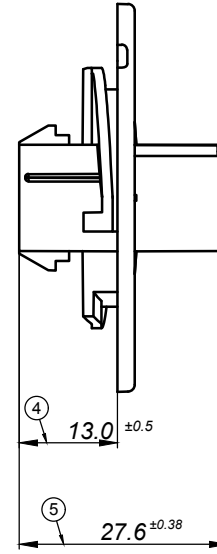

Resim üzerinden ölçü almayınız./Please do not measure the dimensions from the drawing.

Renk ürün kodlaması/ Color codes	
Şeffaf/Natural	- 0
Beyaz/White	- 1
Siyah/Black	- 2
Kırmızı/Red	- 3
Sarı/Yellow	- 4
Yeşil/Green	- 5
Mavi/Blue	- 6
Gri/Grey	- 7
Kahverengi/Brown	- 8
Mor/Purple	- 9
Turuncu/Orange	- 10

BASKI/ EDITION	Rev. No	AÇIKLAMA/ EXPLANATION	TARİH/ DATE
-------------------	------------	--------------------------	----------------

**SF22E 6LI SARKALI
DISI KONNEKTOR**

ÜRÜN ADI/
PRODUCT NAME

5.XXXX.41.081

Parça kodu/ Part code	Malzeme/ Material			Adet/ SPQ	
0780241081-1	PA6 V2 NF	-	-	500	-
Çizen/Drawn by	D.ERLIK	İmza/Signature	Tarih/Date	14.02.2017	Resim numarası/ Drawing No
Kontrol/Control	K.AÇIKGÖZ	İmza/Signature	Tarih/Date	14.02.2017	
Onay/Confirmation	K.TANILLI	İmza/Signature	Tarih/Date	14.02.2017	