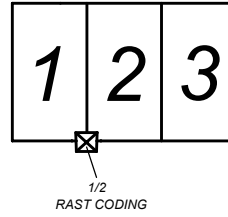

TASLAK RESİM/  
DRAFT DRAWING

- Renk ürün kodlaması/  
Color codes
- Şeffaf/Natural - 0
  - Beyaz/White - 1
  - Siyah/Black - 2
  - Kırmızı/Red - 3
  - Sarı/Yellow - 4
  - Yeşil/Green - 5
  - Mavi/Blue - 6
  - Gri/Grey - 7
  - Kahverengi/Brown - 8
  - Mor/Purple - 9
  - Turuncu/Orange - 10
  - Bakır/Copper Tone - 11

**\* KRİTİK ÖLÇÜ/CRITICAL DIMENSIONS**

0780240080-1	PA6 V2-NF	--	--	500	--
Parça Kodu/ Part Code	Malzeme/ Material	Kaplama Tipi/ Plating Type	Kaplama Kalınlığı/ Plating Thickness	Adet/ SPQ	Kablo Kesiti/ Cable Cross Section
Çizen/Drawn by	M.ÇAYIR	İmza/Signature	Tarih/Date	08.06.2021	Müşteri Resmî/ Customer Drawing
Kontrol/Control	K.AÇIKGÖZ	İmza/Signature	Tarih/Date	08.06.2021	Resim numarası/ Drawing No
Onay/Confirmation	H.DOĞAN	İmza/Signature	Tarih/Date	08.06.2021	